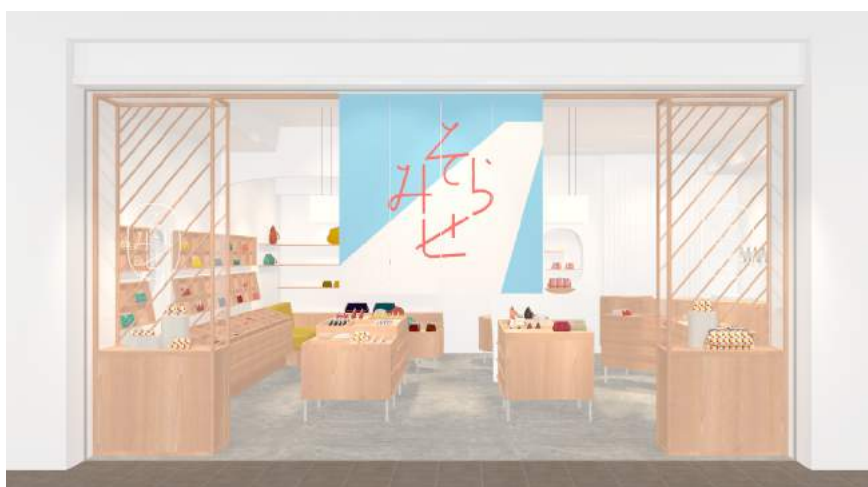

空港業態『そらみせ』デビュー、店舗オープンのお知らせ

スーベニール株式会社（本社：京都市中京区 代表取締役 伊藤忠弘）は、新たに、空港業態「そらみせ」をデビューし、4月21日（木）、中部国際空港セントレア（愛知県常滑市）に1号店をオープンいたします。

「そらみせ」ロゴ

「そらみせ」セントレア店ファサード

「そらみせ」は、スーベニール初の、空港で展開する業態です。『空とぶスーベニール』をコンセプトに、観光地や日常に利用することの多い駅とはまた違う”空港”という特別な立地の中で、楽しめるおみやげ店を提案します。

ロゴ、グラフィック、包材などのアートディレクションはカランコロン京都やぽっちりを手掛けた「DRAFT」※1、店舗デザインは「IGARASHI DESIGN STUDIO」※2が手掛けています。

「そらみせ」ショッパー

「そらみせ」店内

店内は、「空」や「飛行機」を感じさせるような開放的で風通しのよい空間をイメージしています。グラフィックと連動した麻の暖簾や、ディスプレイ棚など、遊び心を感じさせます。また、ファサードのガラスのショーウィンドウや、温かみのある木材を使用することで、和のエッセンスをどこか感じる店内となっており、海外の方には日本を感じていただき、ゆっくりと落ち着いてお買い物を楽しんでいただけるような空間を心がけています。