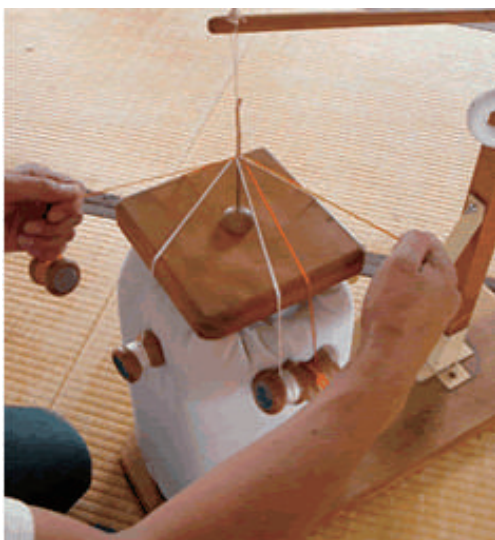

『SHOWEN（しょうえん）』オープンのご案内

スーベニール株式会社（本社：京都市中京区 代表取締役 伊藤忠弘）は、京都市東山区栴屋町に、弊社プロデュースの新店「SHOWEN」を5月24日にオープンいたします。

「SHOWEN」は京くみひもの製造・卸売の有限会社 昇苑くみひも（宇治市 代表取締役 梶 力）との取り組みによるものです。

昇苑くみひもの自社商品小売部門として「SHOWEN」を位置づけ、ブランディング、店舗デザイン、店舗の運営を弊社スーベニール(株)が、商品企画開発を協同で行なっていきます。

SHOWEN

弊社は「日本のおみやげをもり上げよう！」を合言葉にこれまでの自社ブランドで培ったノウハウを活かし、「おみやげ産業活性化プロジェクト」の活動をさまざまに展開していこうとしています。

地場の工芸品・メーカーの技術と地域のお土産店・観光地店舗をつなげお土産を通じて日本のモノづくり文化を発信するというもので、「SHOWEN」はこのプロジェクトを店舗規模で取り組む第1弾となります。

■展開商品

既存商品である「ストラップ」を中心に「糸巻きお茶缶」や「名刺入れ」などと、新企画した商品「チャーム」「SHOWENショップ限定商品」、加工を施していない紐単体（飾り結び用くみひもなど）となっています。