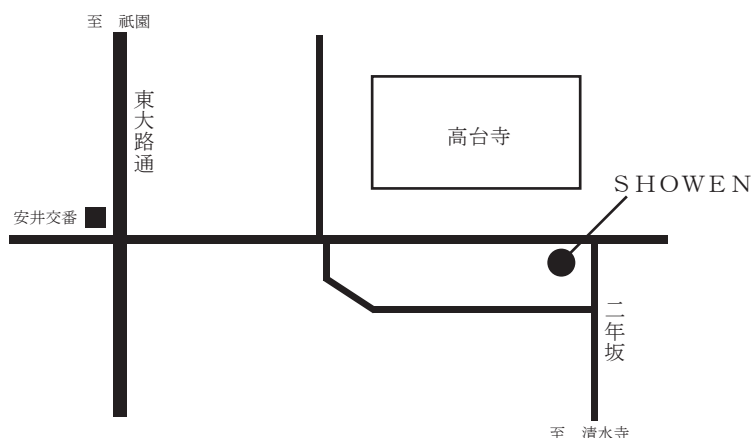

■店舗情報

SHOWEN

〒605-0826

京都市東山区榎屋町362番12号

電話番号：075-551-0826

営業時間：10時～18時（時期により水曜日休）